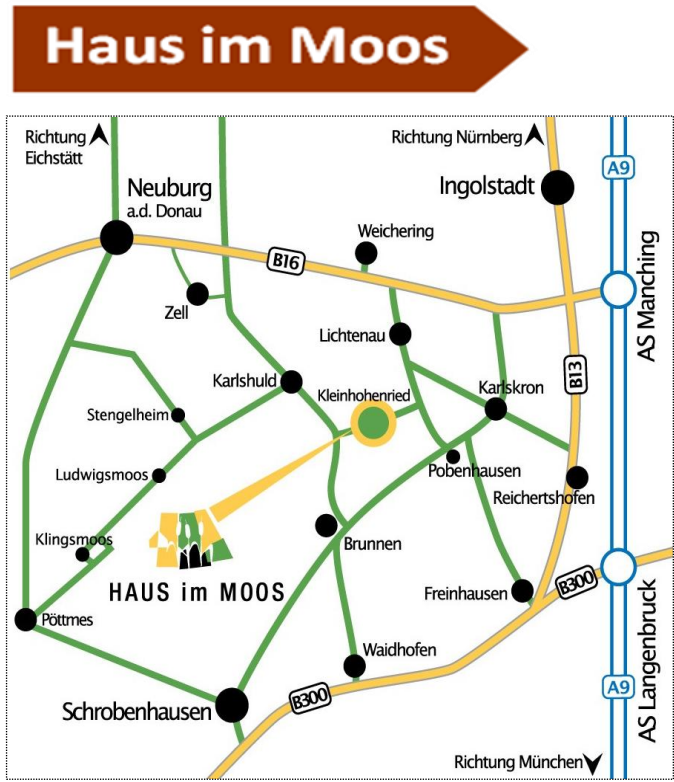

Karte bitte  
freimachen  
oder Fax an  
08454 - 95207

Antwort

HAUS im MOOS  
Kleinhohenried 108

86668 Karlshuld

Busverbindungen:

**Ingolstadt** (Hauptbahnhof) Linienbus 44  
direkt zum HAUS im MOOS:  
Abfahrt 8.10 Uhr; Ankunft HiM 8.36 Uhr

Auf Wunsch setzen wir einen Abholdienst von einem nahe-  
gelegenen Bahnhof (Reichertshofen oder Weichering) ein –  
gegen Gebühr! Zur optimalen Organisation bitten wir um  
rechtzeitige Rücksprache.

Das Projekt „Bibermanagement“ des Bundes Naturschutz in  
Bayern e.V. wird gefördert von:

## 15. Fachtagung Bibermanagement

17. November 2011

**HAUS im MOOS**  
Kleinhohenried 108  
86668 Karlshuld

Eine Veranstaltung der Stiftung Donaumoos  
in Kooperation mit dem  
**Bund Naturschutz in Bayern e.V.**