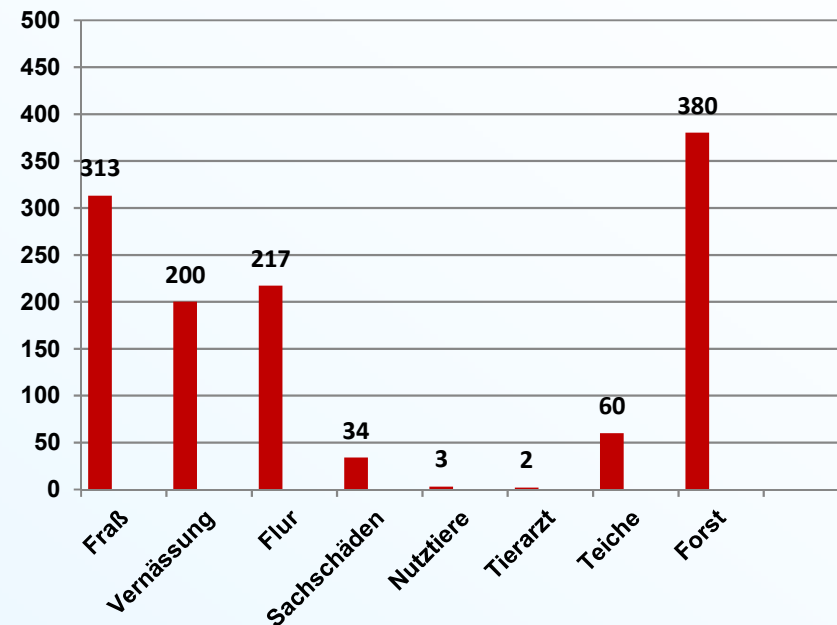

Gegenüberstellung: Schadenssummen und –fälle nach Schadensarten