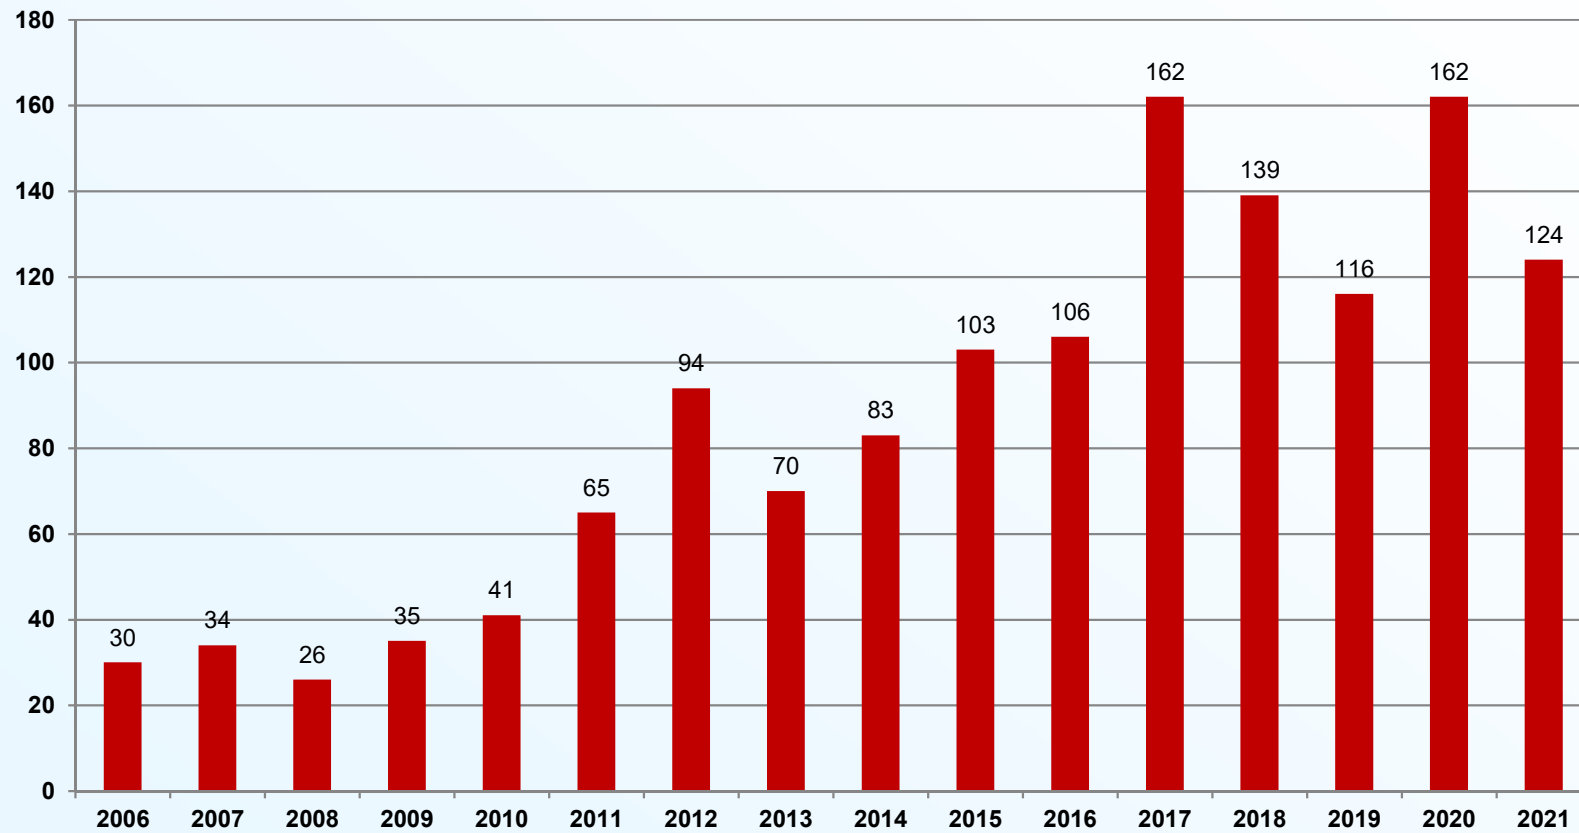

Bayerisches Staatsministerium für
Umwelt und Verbraucherschutz

Bibermanagement in Bayern 2021

26. Fachtagung Bibermanagement

29.11.2022

Entwicklung Biberentnahmen Bayern

Biberentnahmen in Bayern 2021

Gesamtentnahmen: 2.123

Entwicklung Biberentnahmen Oberbayern

Entwicklung Biberentnahmen Niederbayern

Entwicklung Biberentnahmen Schwaben

Entwicklung Biberentnahmen Oberpfalz

Entwicklung Biberentnahmen Oberfranken

Entwicklung Biberentnahmen Mittelfranken

Entwicklung Biberentnahmen Unterfranken

Biberschäden 2021

- Schadenssumme: 935.094,75 €
- Schadensfälle: 1.209
- Ausgleichsquote: 70,581 %

Örtliche Verteilung der Schadenssummen

Örtliche Verteilung der Schadensfälle