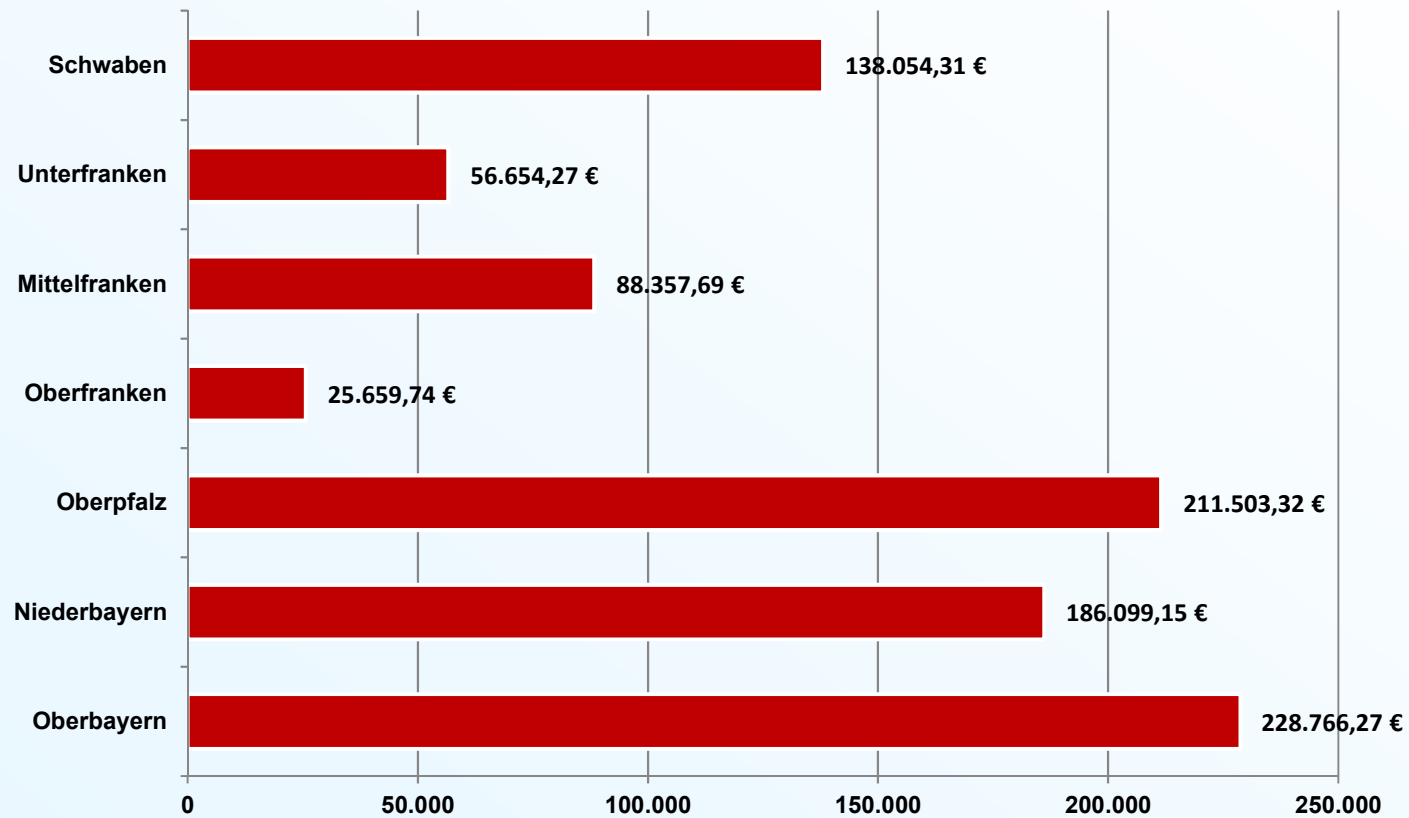

Entwicklung Biberentnahmen Oberbayern

Entwicklung Biberentnahmen Niederbayern

Entwicklung Biberentnahmen Schwaben

Entwicklung Biberentnahmen Oberpfalz

Entwicklung Biberentnahmen Oberfranken

Entwicklung Biberentnahmen Mittelfranken

Entwicklung Biberentnahmen Unterfranken

Biberschäden 2021

- Schadenssumme: 935.094,75 €
- Schadensfälle: 1.209
- Ausgleichsquote: 70,581 %

Örtliche Verteilung der Schadenssummen

Örtliche Verteilung der Schadensfälle