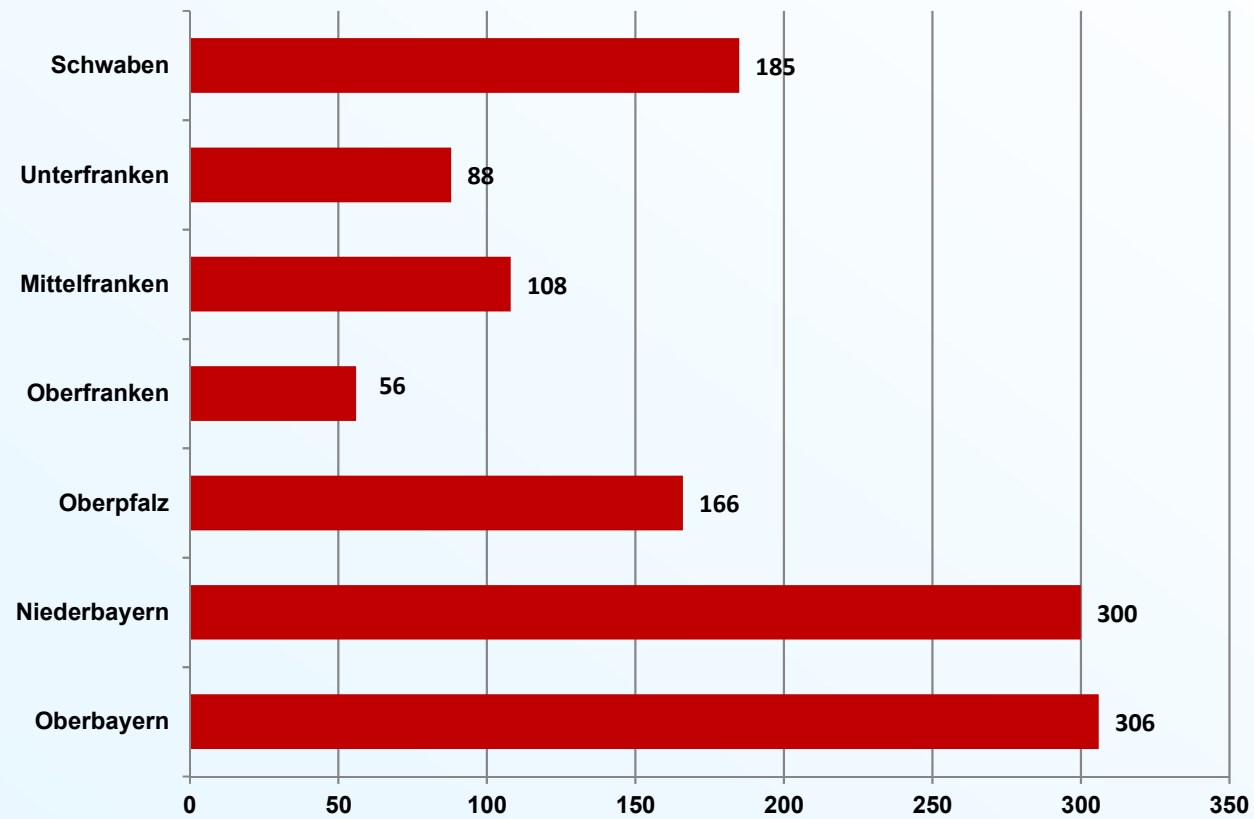

Entwicklung Biberentnahmen Oberbayern

Entwicklung Biberentnahmen Niederbayern

Entwicklung Biberentnahmen Schwaben

Entwicklung Biberentnahmen Oberpfalz

Entwicklung Biberentnahmen Oberfranken

Entwicklung Biberentnahmen Mittelfranken

Entwicklung Biberentnahmen Unterfranken

Biberschäden 2021

- Schadenssumme: 935.094,75 €
- Schadensfälle: 1.209
- Ausgleichsquote: 70,581 %

Örtliche Verteilung der Schadenssummen

Örtliche Verteilung der Schadensfälle