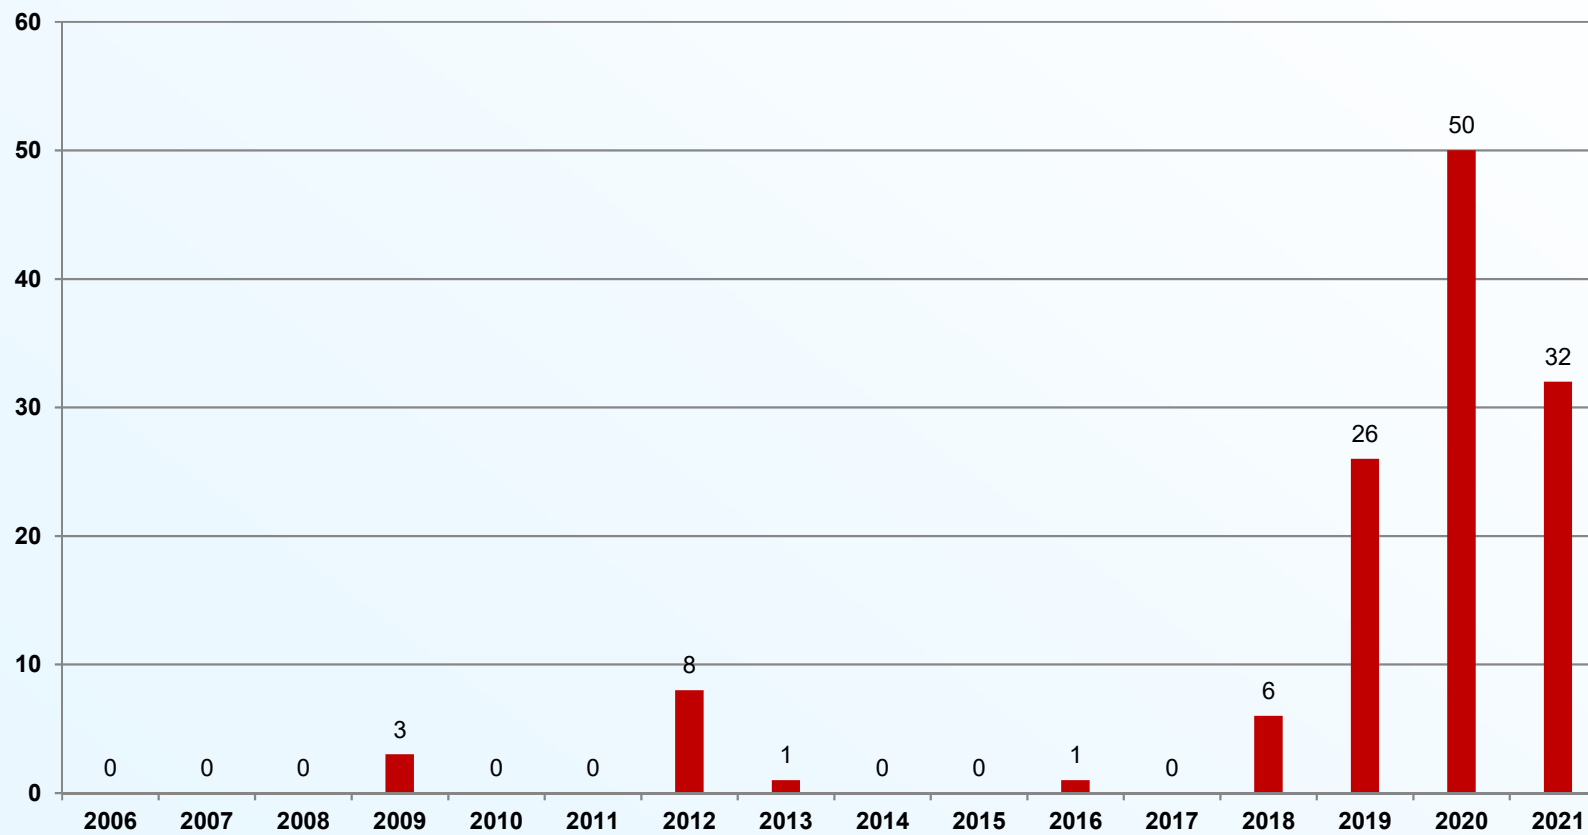

Bayerisches Staatsministerium für
Umwelt und Verbraucherschutz

Bibermanagement in Bayern 2021

26. Fachtagung Bibermanagement

29.11.2022

Entwicklung Biberentnahmen Bayern

Biberentnahmen in Bayern 2021

Gesamtentnahmen: 2.123

Entwicklung Biberentnahmen Oberbayern

Entwicklung Biberentnahmen Niederbayern

Entwicklung Biberentnahmen Schwaben

Entwicklung Biberentnahmen Oberpfalz

Entwicklung Biberentnahmen Oberfranken

Entwicklung Biberentnahmen Mittelfranken

Entwicklung Biberentnahmen Unterfranken

Biberschäden 2021

- Schadenssumme: 935.094,75 €
- Schadensfälle: 1.209
- Ausgleichsquote: 70,581 %

Örtliche Verteilung der Schadenssummen

Örtliche Verteilung der Schadensfälle