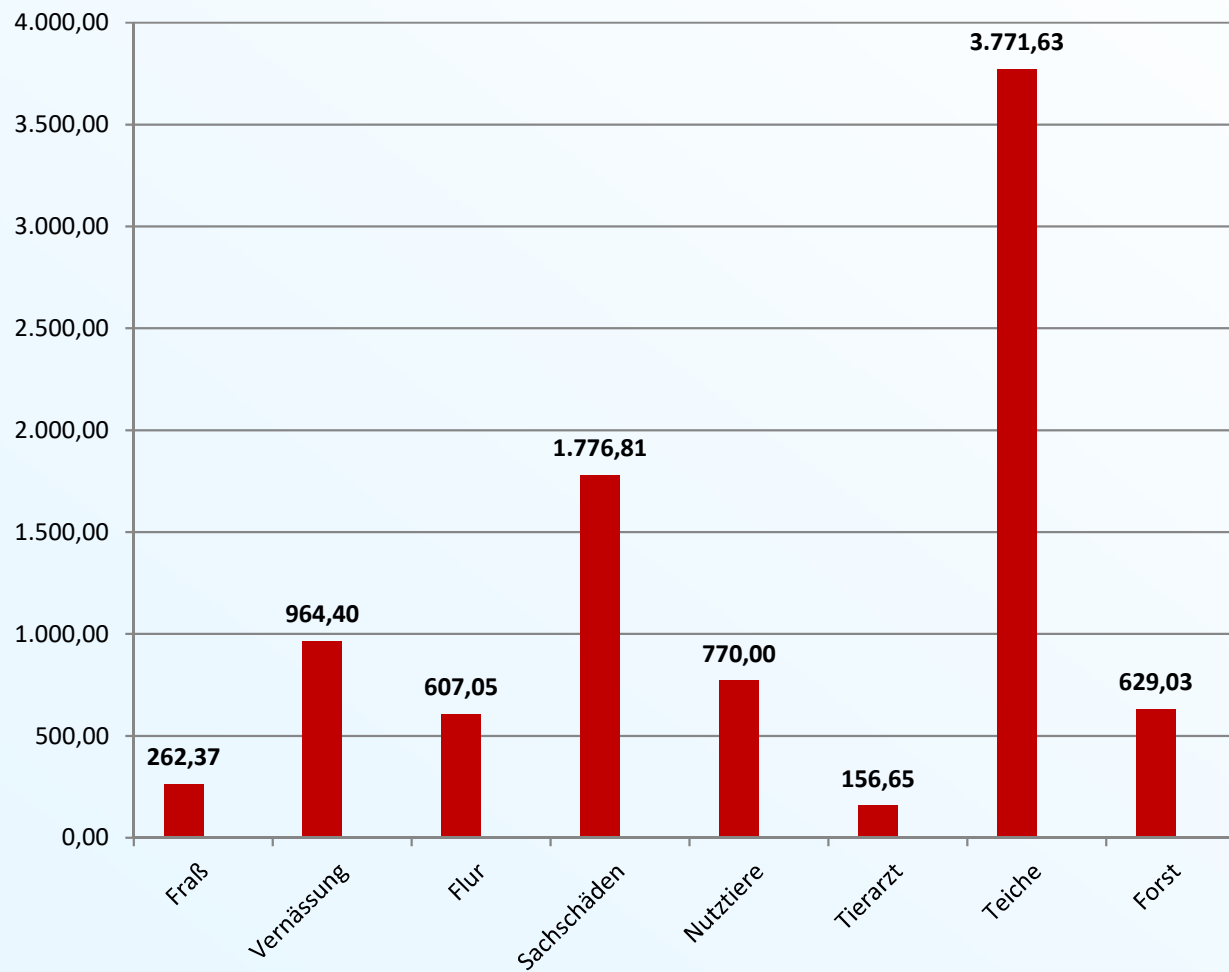

Durchschnitt Schadenssumme pro Schadensfall