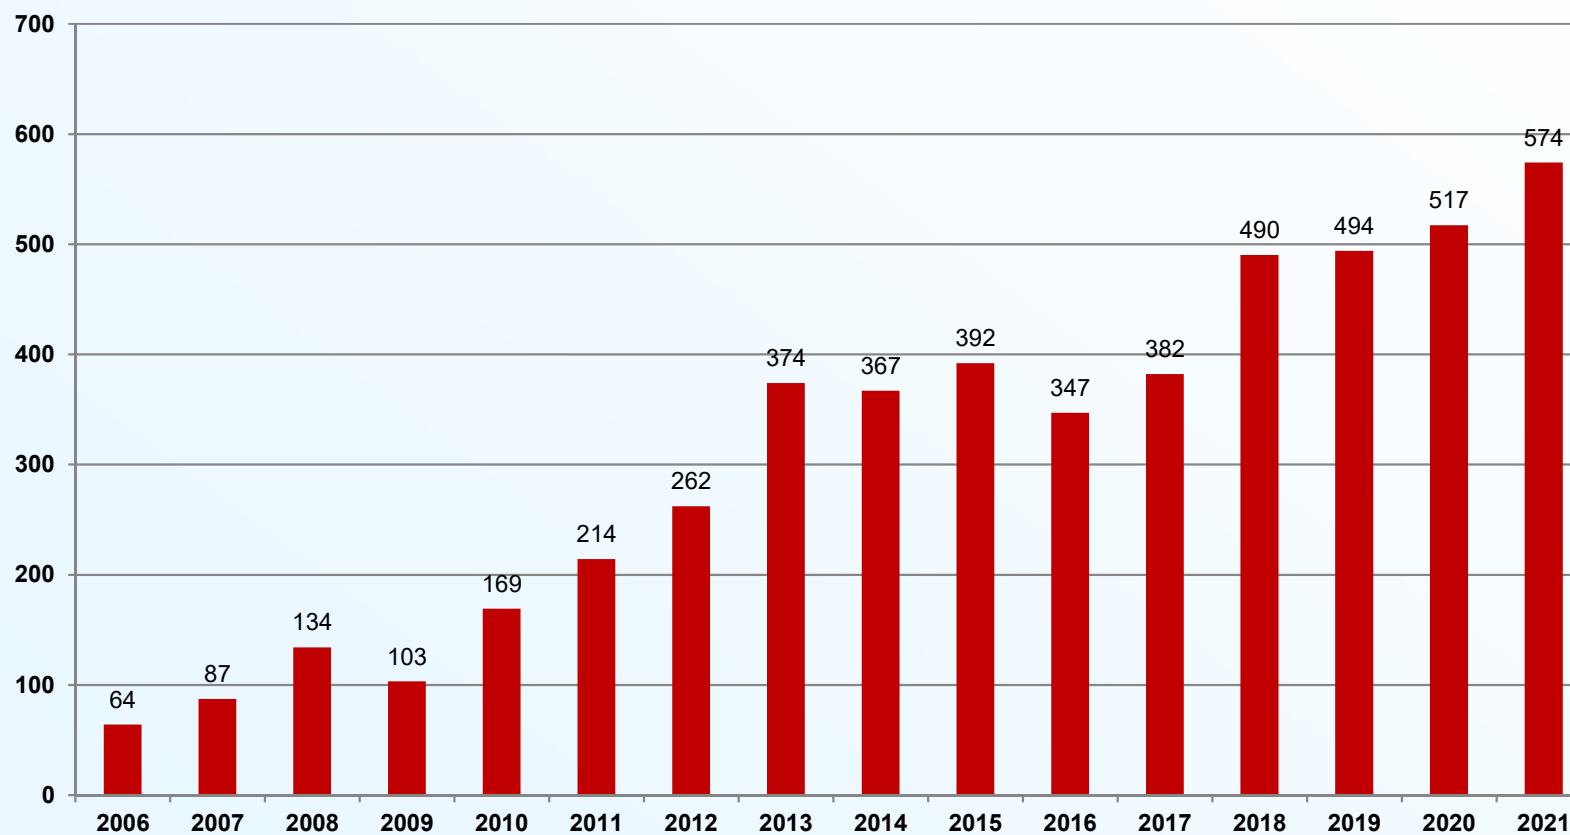

Bayerisches Staatsministerium für
Umwelt und Verbraucherschutz

Bibermanagement in Bayern 2021

26. Fachtagung Bibermanagement

29.11.2022

Entwicklung Biberentnahmen Bayern

Biberentnahmen in Bayern 2021

Gesamtentnahmen: 2.123

Entwicklung Biberentnahmen Oberbayern

Entwicklung Biberentnahmen Niederbayern

Entwicklung Biberentnahmen Schwaben

Entwicklung Biberentnahmen Oberpfalz

Entwicklung Biberentnahmen Oberfranken

Entwicklung Biberentnahmen Mittelfranken

Entwicklung Biberentnahmen Unterfranken

Biberschäden 2021

- Schadenssumme: 935.094,75 €
- Schadensfälle: 1.209
- Ausgleichsquote: 70,581 %

Örtliche Verteilung der Schadenssummen

Örtliche Verteilung der Schadensfälle