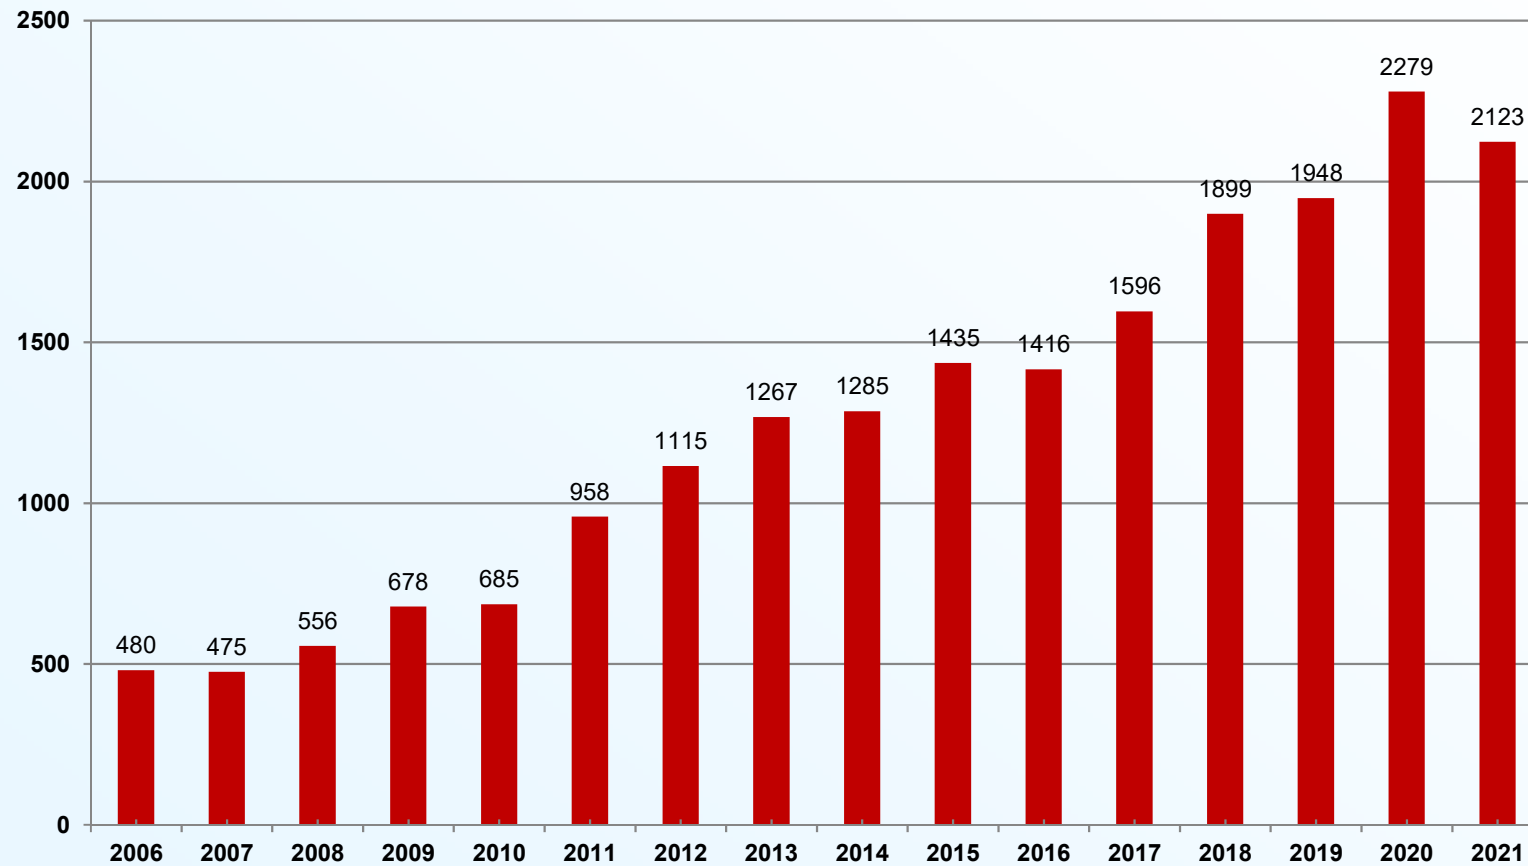

Bayerisches Staatsministerium für
Umwelt und Verbraucherschutz

Bibermanagement in Bayern 2021

26. Fachtagung Bibermanagement

29.11.2022

Entwicklung Biberentnahmen Bayern

Biberentnahmen in Bayern 2021

Gesamtentnahmen: 2.123

Entwicklung Biberentnahmen Oberbayern

Entwicklung Biberentnahmen Niederbayern

Entwicklung Biberentnahmen Schwaben

Entwicklung Biberentnahmen Oberpfalz

Entwicklung Biberentnahmen Oberfranken

Entwicklung Biberentnahmen Mittelfranken

Entwicklung Biberentnahmen Unterfranken

Biberschäden 2021

- Schadenssumme: 935.094,75 €
- Schadensfälle: 1.209
- Ausgleichsquote: 70,581 %

Örtliche Verteilung der Schadenssummen

Örtliche Verteilung der Schadensfälle