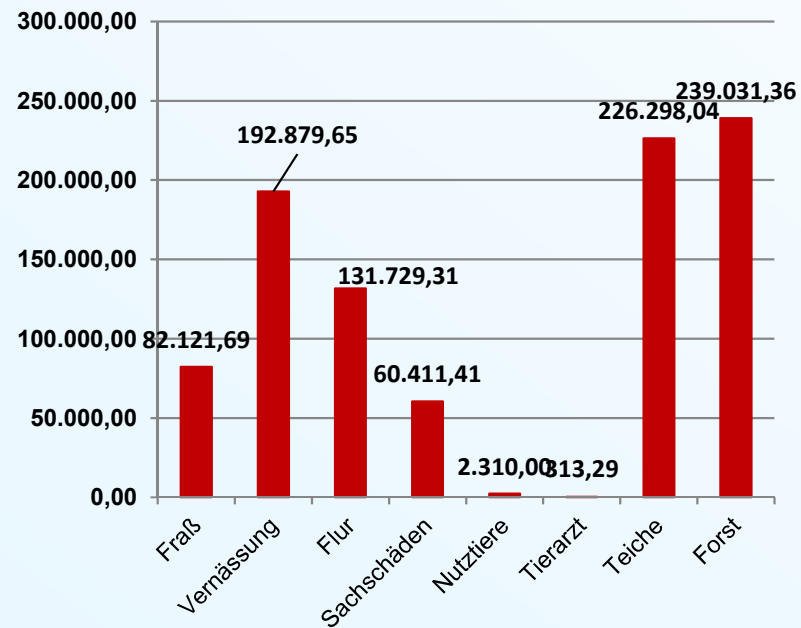

Entwicklung Biberentnahmen Oberbayern

Entwicklung Biberentnahmen Niederbayern

Entwicklung Biberentnahmen Schwaben

Entwicklung Biberentnahmen Oberpfalz

Entwicklung Biberentnahmen Oberfranken

Entwicklung Biberentnahmen Mittelfranken

Entwicklung Biberentnahmen Unterfranken

Biberschäden 2021

- Schadenssumme: 935.094,75 €
- Schadensfälle: 1.209
- Ausgleichsquote: 70,581 %

Örtliche Verteilung der Schadenssummen

Örtliche Verteilung der Schadensfälle

Gegenüberstellung: Schadenssummen und –fälle nach Schadensarten

Durchschnitt Schadenssumme pro Schadensfall

Schadensentwicklung (Schadenssummen gerundet in Tsd. €)

Entwicklung der Ausgleichsquote in %