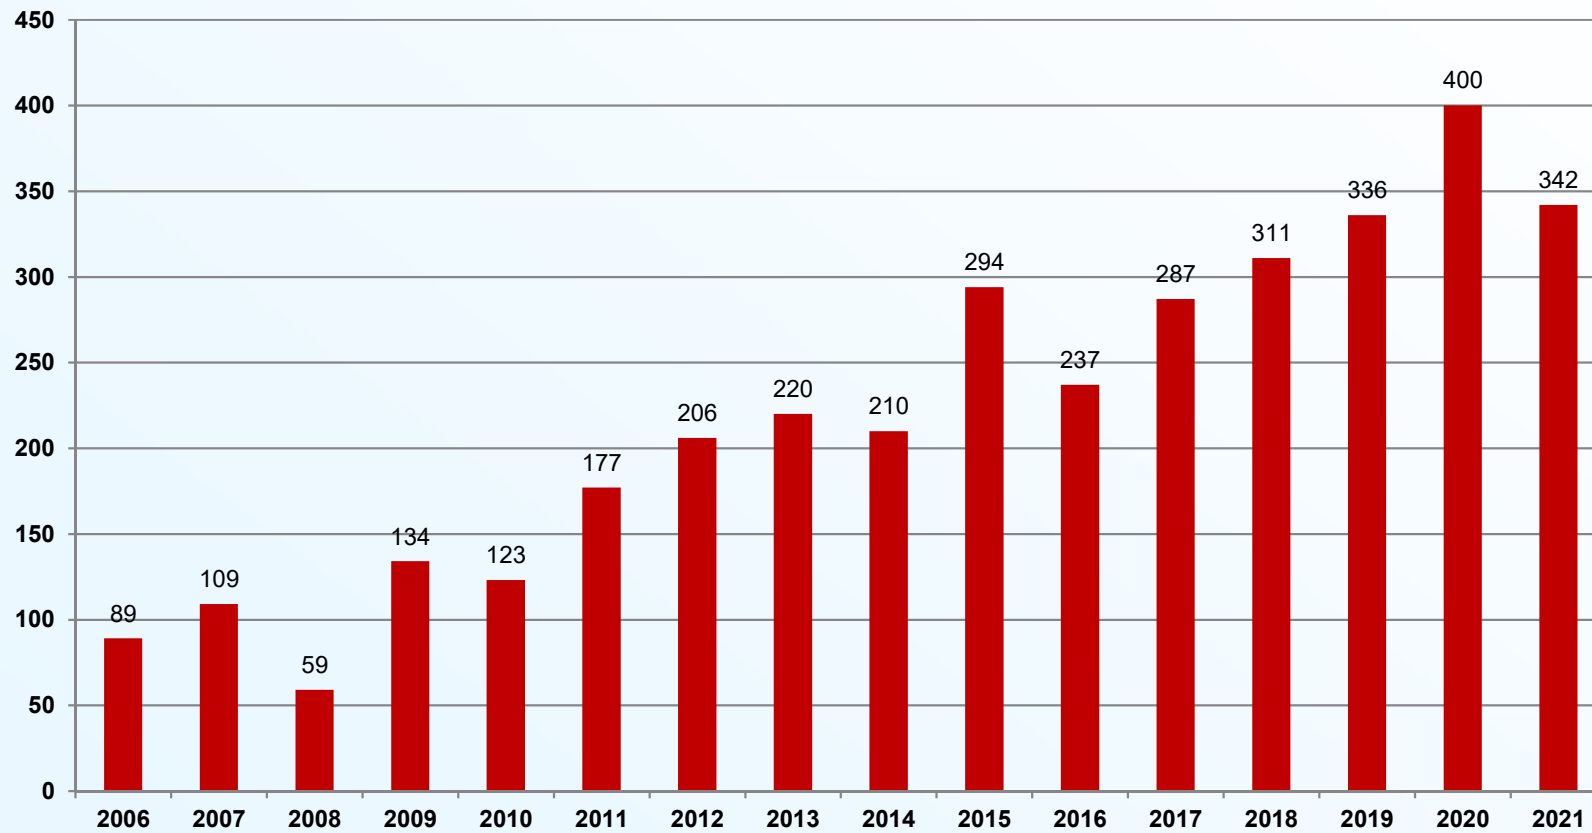

Bayerisches Staatsministerium für
Umwelt und Verbraucherschutz

Bibermanagement in Bayern 2021

26. Fachtagung Bibermanagement

29.11.2022

Entwicklung Biberentnahmen Bayern

Biberentnahmen in Bayern 2021

Gesamtentnahmen: 2.123

Entwicklung Biberentnahmen Oberbayern

Entwicklung Biberentnahmen Niederbayern

Entwicklung Biberentnahmen Schwaben

Entwicklung Biberentnahmen Oberpfalz

Entwicklung Biberentnahmen Oberfranken

Entwicklung Biberentnahmen Mittelfranken

Entwicklung Biberentnahmen Unterfranken

Biberschäden 2021

- Schadenssumme: 935.094,75 €
- Schadensfälle: 1.209
- Ausgleichsquote: 70,581 %

Örtliche Verteilung der Schadenssummen

Örtliche Verteilung der Schadensfälle