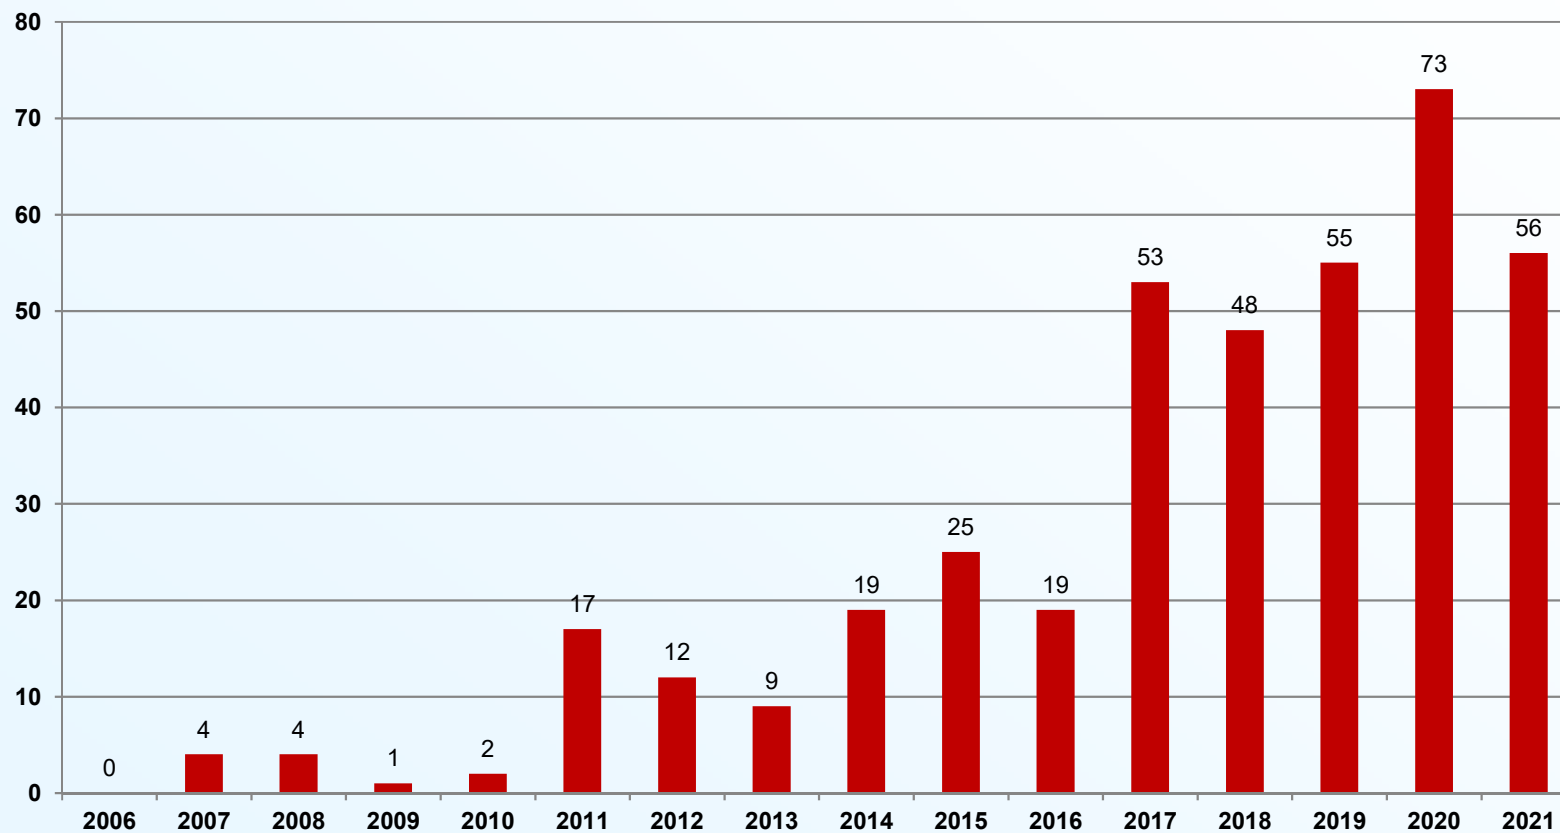

Bayerisches Staatsministerium für
Umwelt und Verbraucherschutz

Bibermanagement in Bayern 2021

26. Fachtagung Bibermanagement

29.11.2022

Entwicklung Biberentnahmen Bayern

Biberentnahmen in Bayern 2021

Gesamtentnahmen: 2.123

Entwicklung Biberentnahmen Oberbayern

Entwicklung Biberentnahmen Niederbayern

Entwicklung Biberentnahmen Schwaben

Entwicklung Biberentnahmen Oberpfalz

Entwicklung Biberentnahmen Oberfranken

Entwicklung Biberentnahmen Mittelfranken

Entwicklung Biberentnahmen Unterfranken

Biberschäden 2021

- Schadenssumme: 935.094,75 €
- Schadensfälle: 1.209
- Ausgleichsquote: 70,581 %

Örtliche Verteilung der Schadenssummen

Örtliche Verteilung der Schadensfälle