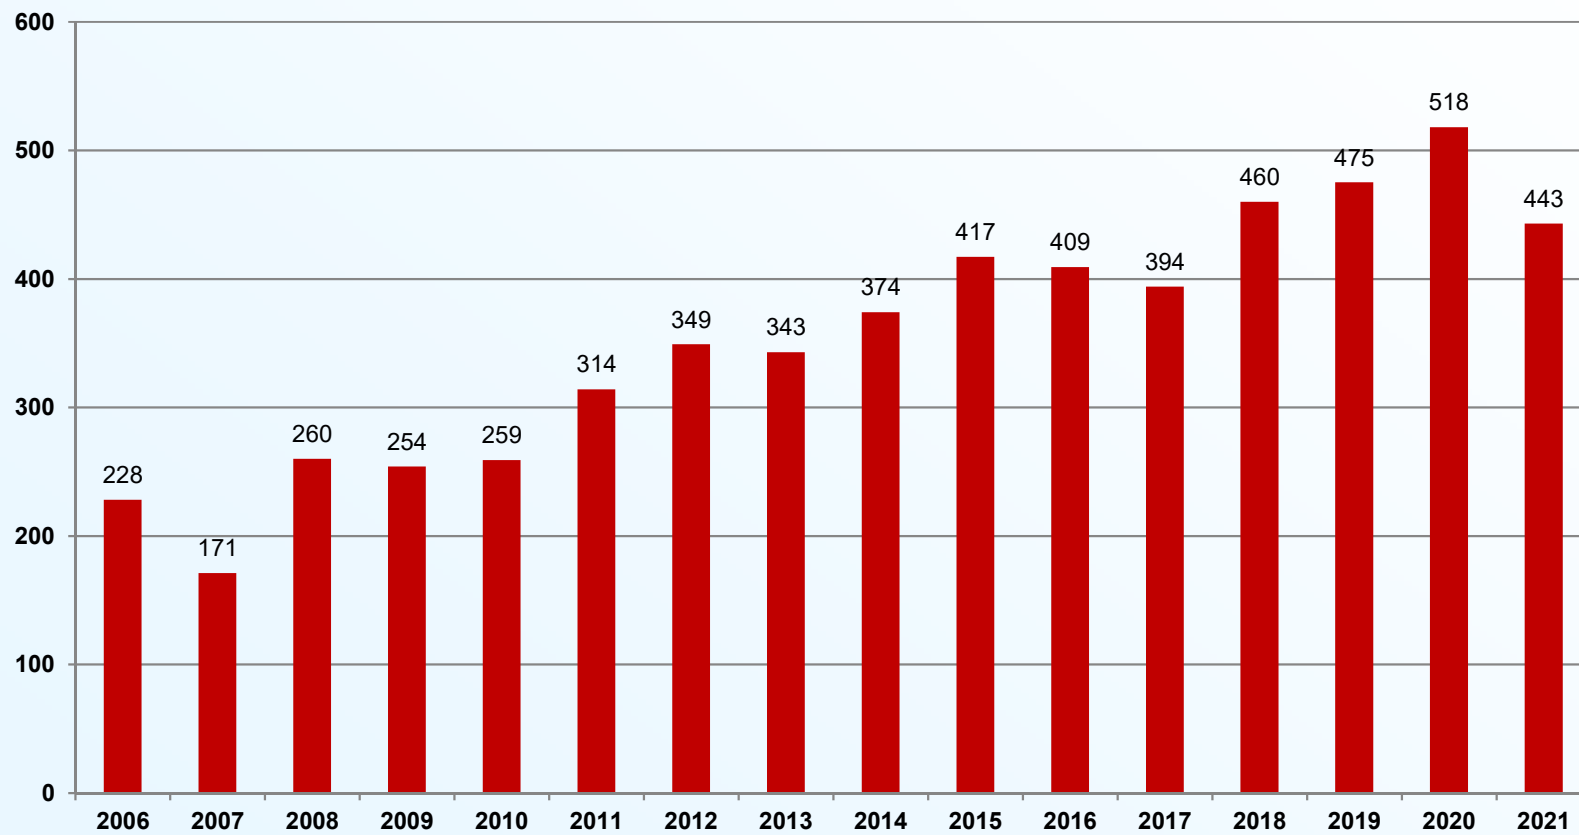

Bayerisches Staatsministerium für
Umwelt und Verbraucherschutz

Bibermanagement in Bayern 2021

26. Fachtagung Bibermanagement

29.11.2022

Entwicklung Biberentnahmen Bayern

Biberentnahmen in Bayern 2021

Gesamtentnahmen: 2.123

Entwicklung Biberentnahmen Oberbayern

Entwicklung Biberentnahmen Niederbayern

Entwicklung Biberentnahmen Schwaben

Entwicklung Biberentnahmen Oberpfalz

Entwicklung Biberentnahmen Oberfranken

Entwicklung Biberentnahmen Mittelfranken

Entwicklung Biberentnahmen Unterfranken

Biberschäden 2021

- Schadenssumme: 935.094,75 €
- Schadensfälle: 1.209
- Ausgleichsquote: 70,581 %

Örtliche Verteilung der Schadenssummen

Örtliche Verteilung der Schadensfälle