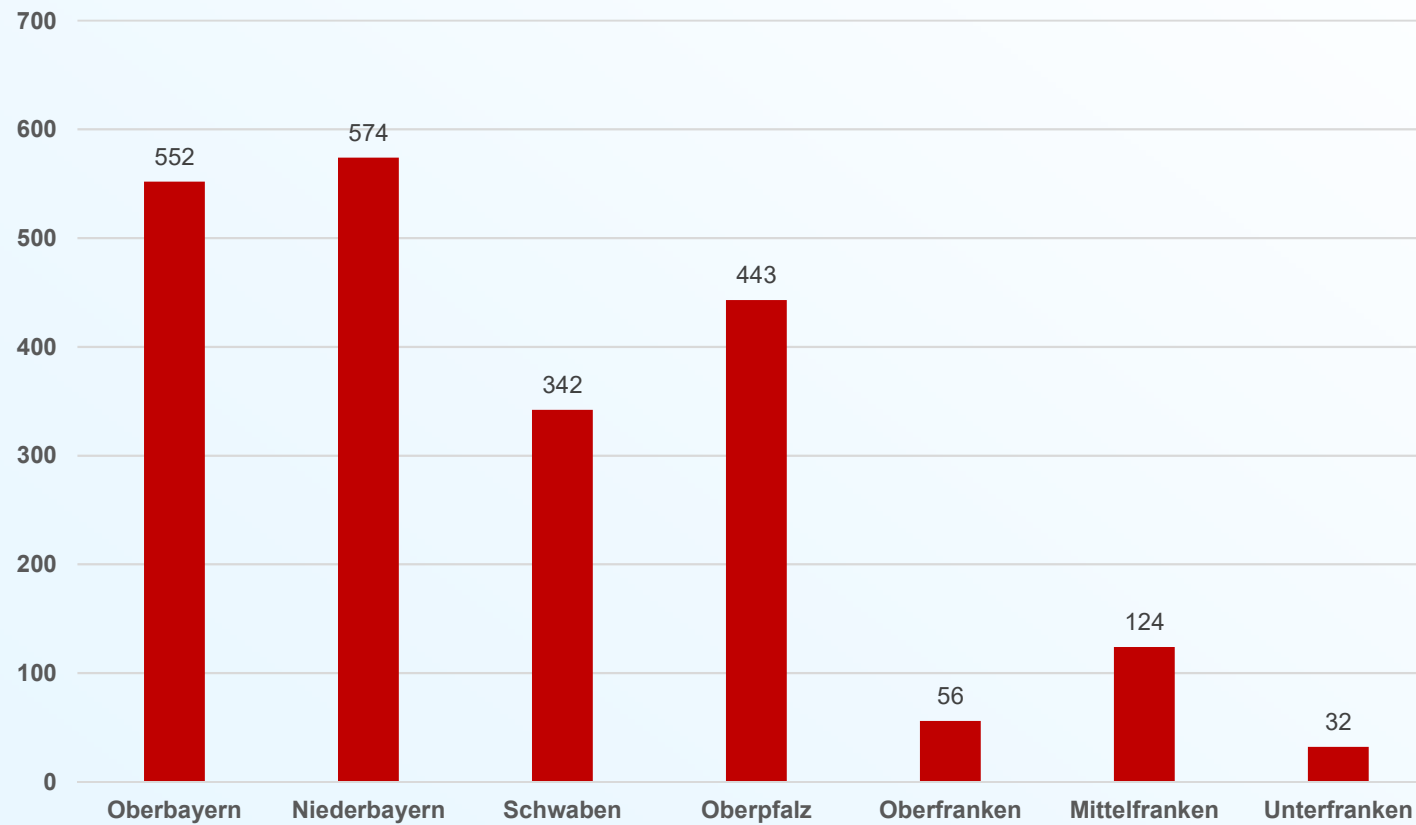

Bayerisches Staatsministerium für
Umwelt und Verbraucherschutz

Bibermanagement in Bayern 2021

26. Fachtagung Bibermanagement

29.11.2022

Entwicklung Biberentnahmen Bayern

Biberentnahmen in Bayern 2021

Gesamtentnahmen: 2.123

Entwicklung Biberentnahmen Oberbayern

Entwicklung Biberentnahmen Niederbayern

Entwicklung Biberentnahmen Schwaben

Entwicklung Biberentnahmen Oberpfalz

Entwicklung Biberentnahmen Oberfranken

Entwicklung Biberentnahmen Mittelfranken

Entwicklung Biberentnahmen Unterfranken

Biberschäden 2021

- Schadenssumme: 935.094,75 €
- Schadensfälle: 1.209
- Ausgleichsquote: 70,581 %

Örtliche Verteilung der Schadenssummen

Örtliche Verteilung der Schadensfälle