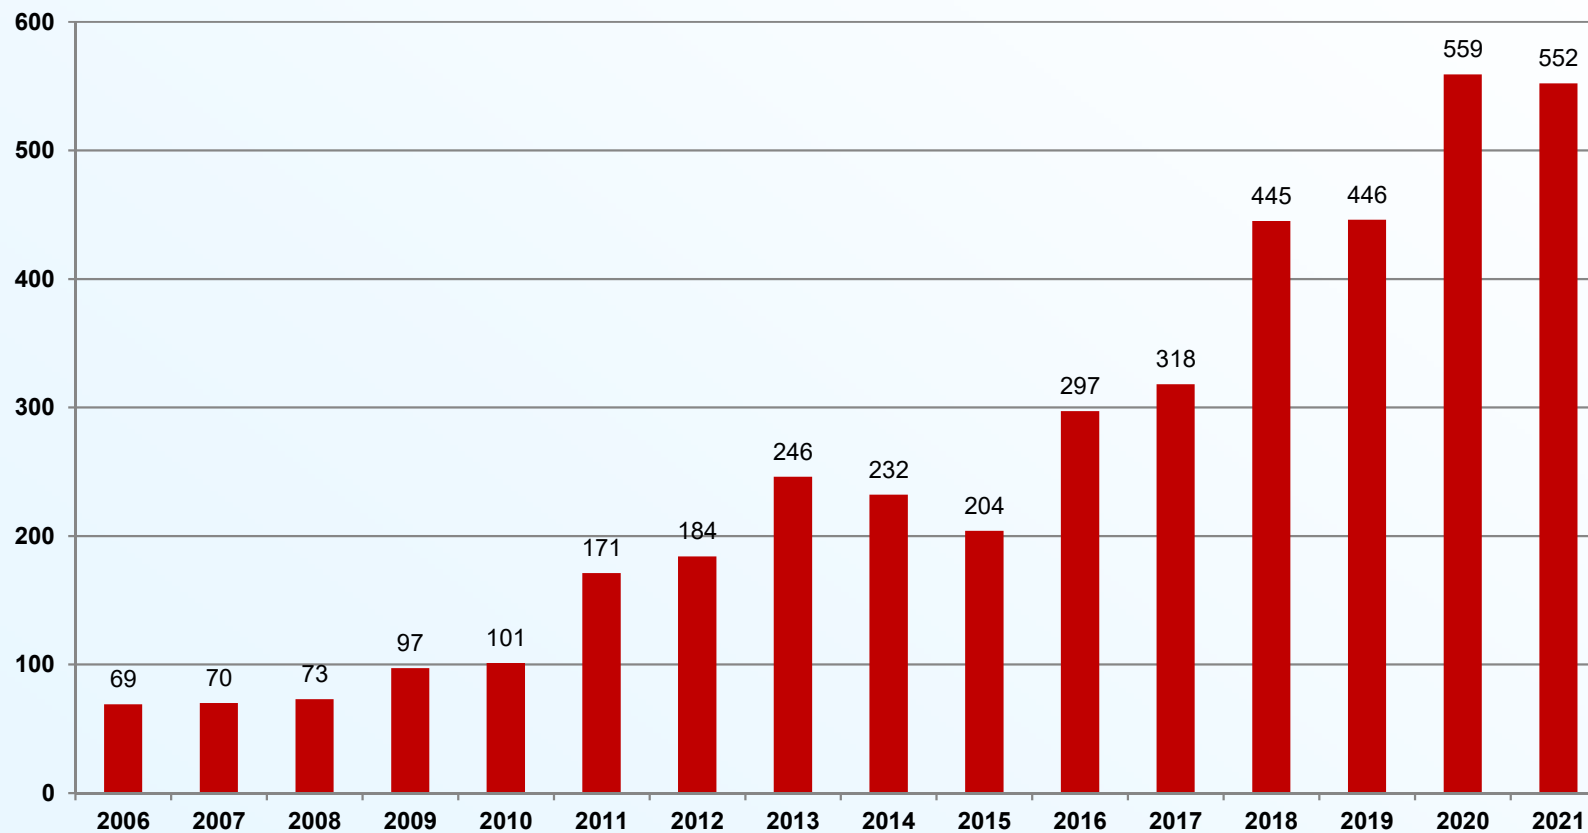

Bayerisches Staatsministerium für
Umwelt und Verbraucherschutz

Bibermanagement in Bayern 2021

26. Fachtagung Bibermanagement

29.11.2022

Entwicklung Biberentnahmen Bayern

Biberentnahmen in Bayern 2021

Gesamtentnahmen: 2.123

Entwicklung Biberentnahmen Oberbayern

Entwicklung Biberentnahmen Niederbayern

Entwicklung Biberentnahmen Schwaben

Entwicklung Biberentnahmen Oberpfalz

Entwicklung Biberentnahmen Oberfranken

Entwicklung Biberentnahmen Mittelfranken

Entwicklung Biberentnahmen Unterfranken

Biberschäden 2021

- Schadenssumme: 935.094,75 €
- Schadensfälle: 1.209
- Ausgleichsquote: 70,581 %

Örtliche Verteilung der Schadenssummen

Örtliche Verteilung der Schadensfälle